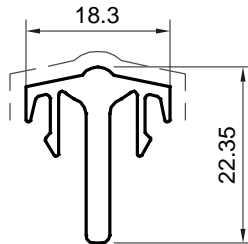

82222
 (1.722 kg/m)
 Fixed Frame for
 Montana 129

82221
 (1.338 kg/m)
 Fixed Frame
 for Montana 129

26655
 (0.323 kg/m)
 Clip Frame for
 Montana 129

82220
 (0.834 kg/m)
 Meeting for
 Montana 129

26187
 (0.326 kg/m)
 Clip for Bottom Frame
 Montana 120 & 129

82223
 (1.570 kg/m)
 Shutter for
 Montana 129