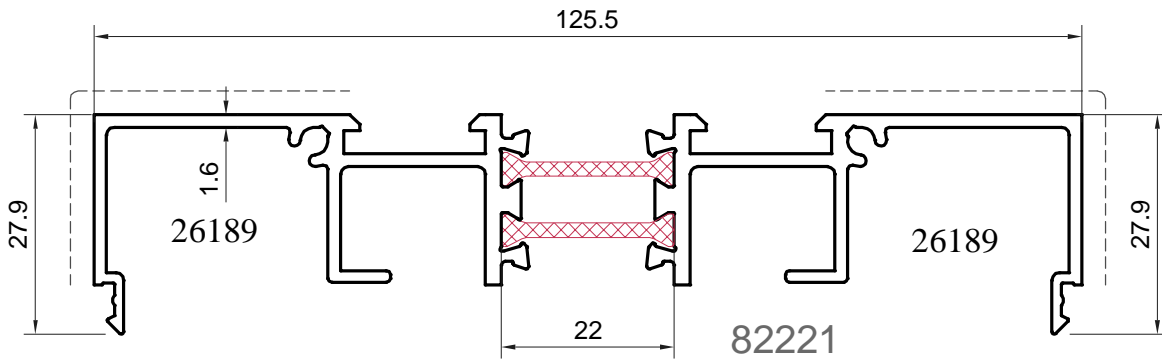

82222
 (1.722 kg/m)
 Fixed Frame for
 Montana 129

82221
 (1.338 kg/m)
 Fixed Frame
 for Montana 129

26655
 (0.323 kg/m)
 Clip Frame for
 Montana 129

82220
 (0.834 kg/m)
 Meeting for
 Montana 129

26187
 (0.326 kg/m)
 Clip for Bottom Frame
 Montana 120 & 129

82223
 (1.570 kg/m)
 Shutter for
 Montana 129