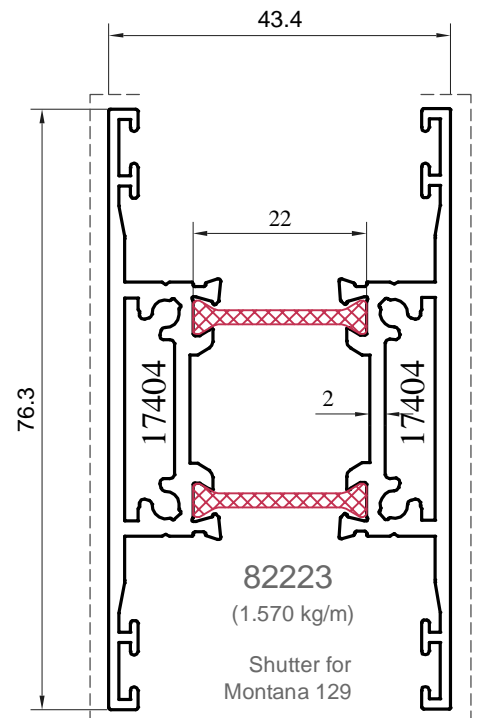

82222
 (1.722 kg/m)
 Fixed Frame for
 Montana 129

82221
 (1.338 kg/m)
 Fixed Frame
 for Montana 129

26655
 (0.323 kg/m)
 Clip Frame for
 Montana 129

82220
 (0.834 kg/m)
 Meeting for
 Montana 129

26187
 (0.326 kg/m)
 Clip for Bottom Frame
 Montana 120 & 129

82223
 (1.570 kg/m)
 Shutter for
 Montana 129