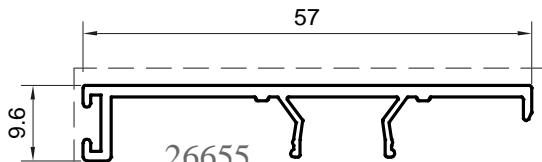

82222
 (1.722 kg/m)
 Fixed Frame for
 Montana 129

82221
 (1.338 kg/m)
 Fixed Frame
 for Montana 129

26655
 (0.323 kg/m)
 Clip Frame for
 Montana 129

82220
 (0.834 kg/m)
 Meeting for
 Montana 129

26187
 (0.326 kg/m)
 Clip for Bottom Frame
 Montana 120 & 129

82223
 (1.570 kg/m)
 Shutter for
 Montana 129