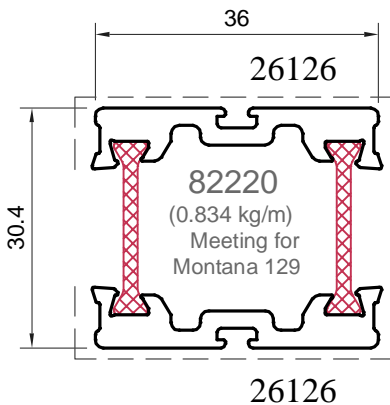

82222
 (1.722 kg/m)
 Fixed Frame for
 Montana 129

82221
 (1.338 kg/m)
 Fixed Frame
 for Montana 129

26655
 (0.323 kg/m)
 Clip Frame for
 Montana 129

82220
 (0.834 kg/m)
 Meeting for
 Montana 129

26187
 (0.326 kg/m)
 Clip for Bottom Frame
 Montana 120 & 129

82223
 (1.570 kg/m)
 Shutter for
 Montana 129